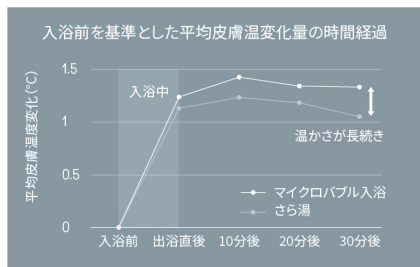

2019年度日本福祉大学と東邦ガス株式会社の共同研究

優れた保温・保湿効果

全身を包み込む泡によって、お湯の熱が芯まで伝わり、湯あがり後の温かさを持続します。またマイクロバブルの微小な泡が皮膚表面の汚れをやさしく洗浄。さら湯のピリピリ感をなくし、なめらかな湯ざわりと肌のしっとり感を感じていただけます。