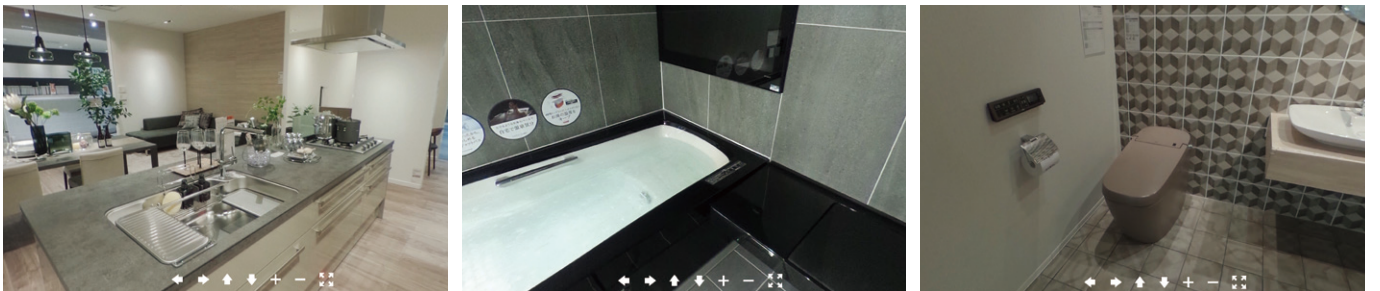

STEP 1

ショールーム360度展示写真でお気に入りを探す

空間イメージを360°あらゆる角度からチェック!

https://s.lixil.com/360tenji

キッチン・
トイレ・浴室・
洗面化粧台が
見られます

ポイント1 ショールームの展示品を360°好きな角度から見るができます

ポイント2 全国ショールームの展示品を検索して見るができます

Search filters for kitchen products:

- エリア: 北海道
- ショールーム: LIXILショールーム札幌
- カテゴリ: キッチン
- カラー: 灰色
- 商品名: (empty)
- キーワード: (empty)
- 型: 壁付型, 壁付型, センターキッチン・対面キッチン (selected)
- 表示形式: 360度写真 (selected), 展示品リスト
- 検索

Product page for RICHELLE SI kitchen:

リシェルSI
レイアウト (形状) : オープン対面ペンジュラレイアウトセンターキッチン型

本体 : 加熱機器 : ガス
 扉色 : チェリー(L85)
 ワークトップカラー : ソフトスクラッチ
 シンクカラー : ステンレス
 ワークトップ : グループ4 スタンレストップソフトスクラッチ 奥行75cm
 シンク : ステンレスひもひるラクリンシンク くりりん排水口なし mana壁スタンド付
 水栓 : F30/ハンドシャワー-壁・ミョウ・エエハンドル

360°写真を使うと、自宅にいながら全国のショールームの写真をもさにそこにいるような感じで見ることができます。商品の色合わせも、リアルなCGで見られるのでイメージが湧きやすくなります。

LIXILショールームの情報はこちらから
<https://www.lixil.co.jp/showroom/>

このほかのWEBコンテンツも
ご覧いただけます。